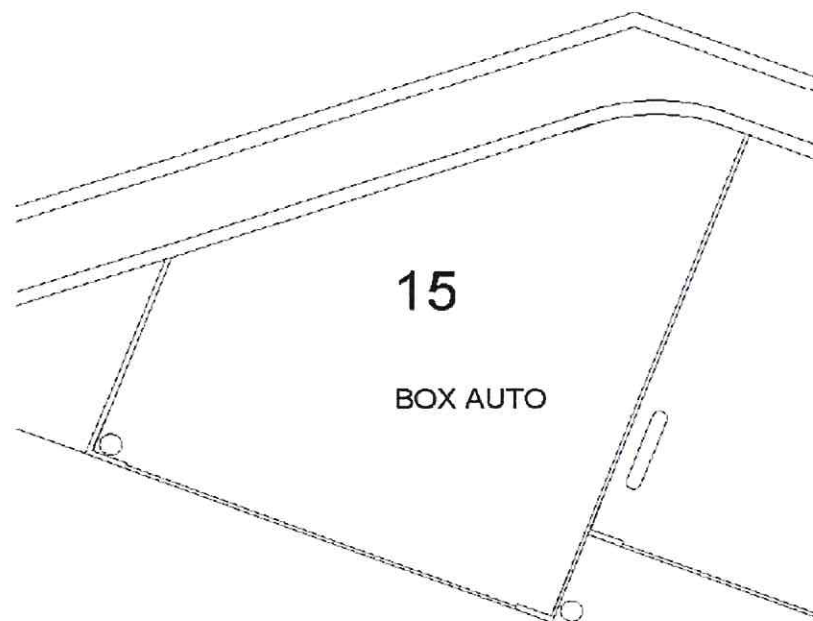

STUDIO IMMOBILIARE 84

www.studioimmobiliare84.it
via Carducci 8/c

info@studioimmobiliare84.it
tel. 040 3720920

Contattaci per una consulenza o
una valutazione gratuita del tuo
immobile.