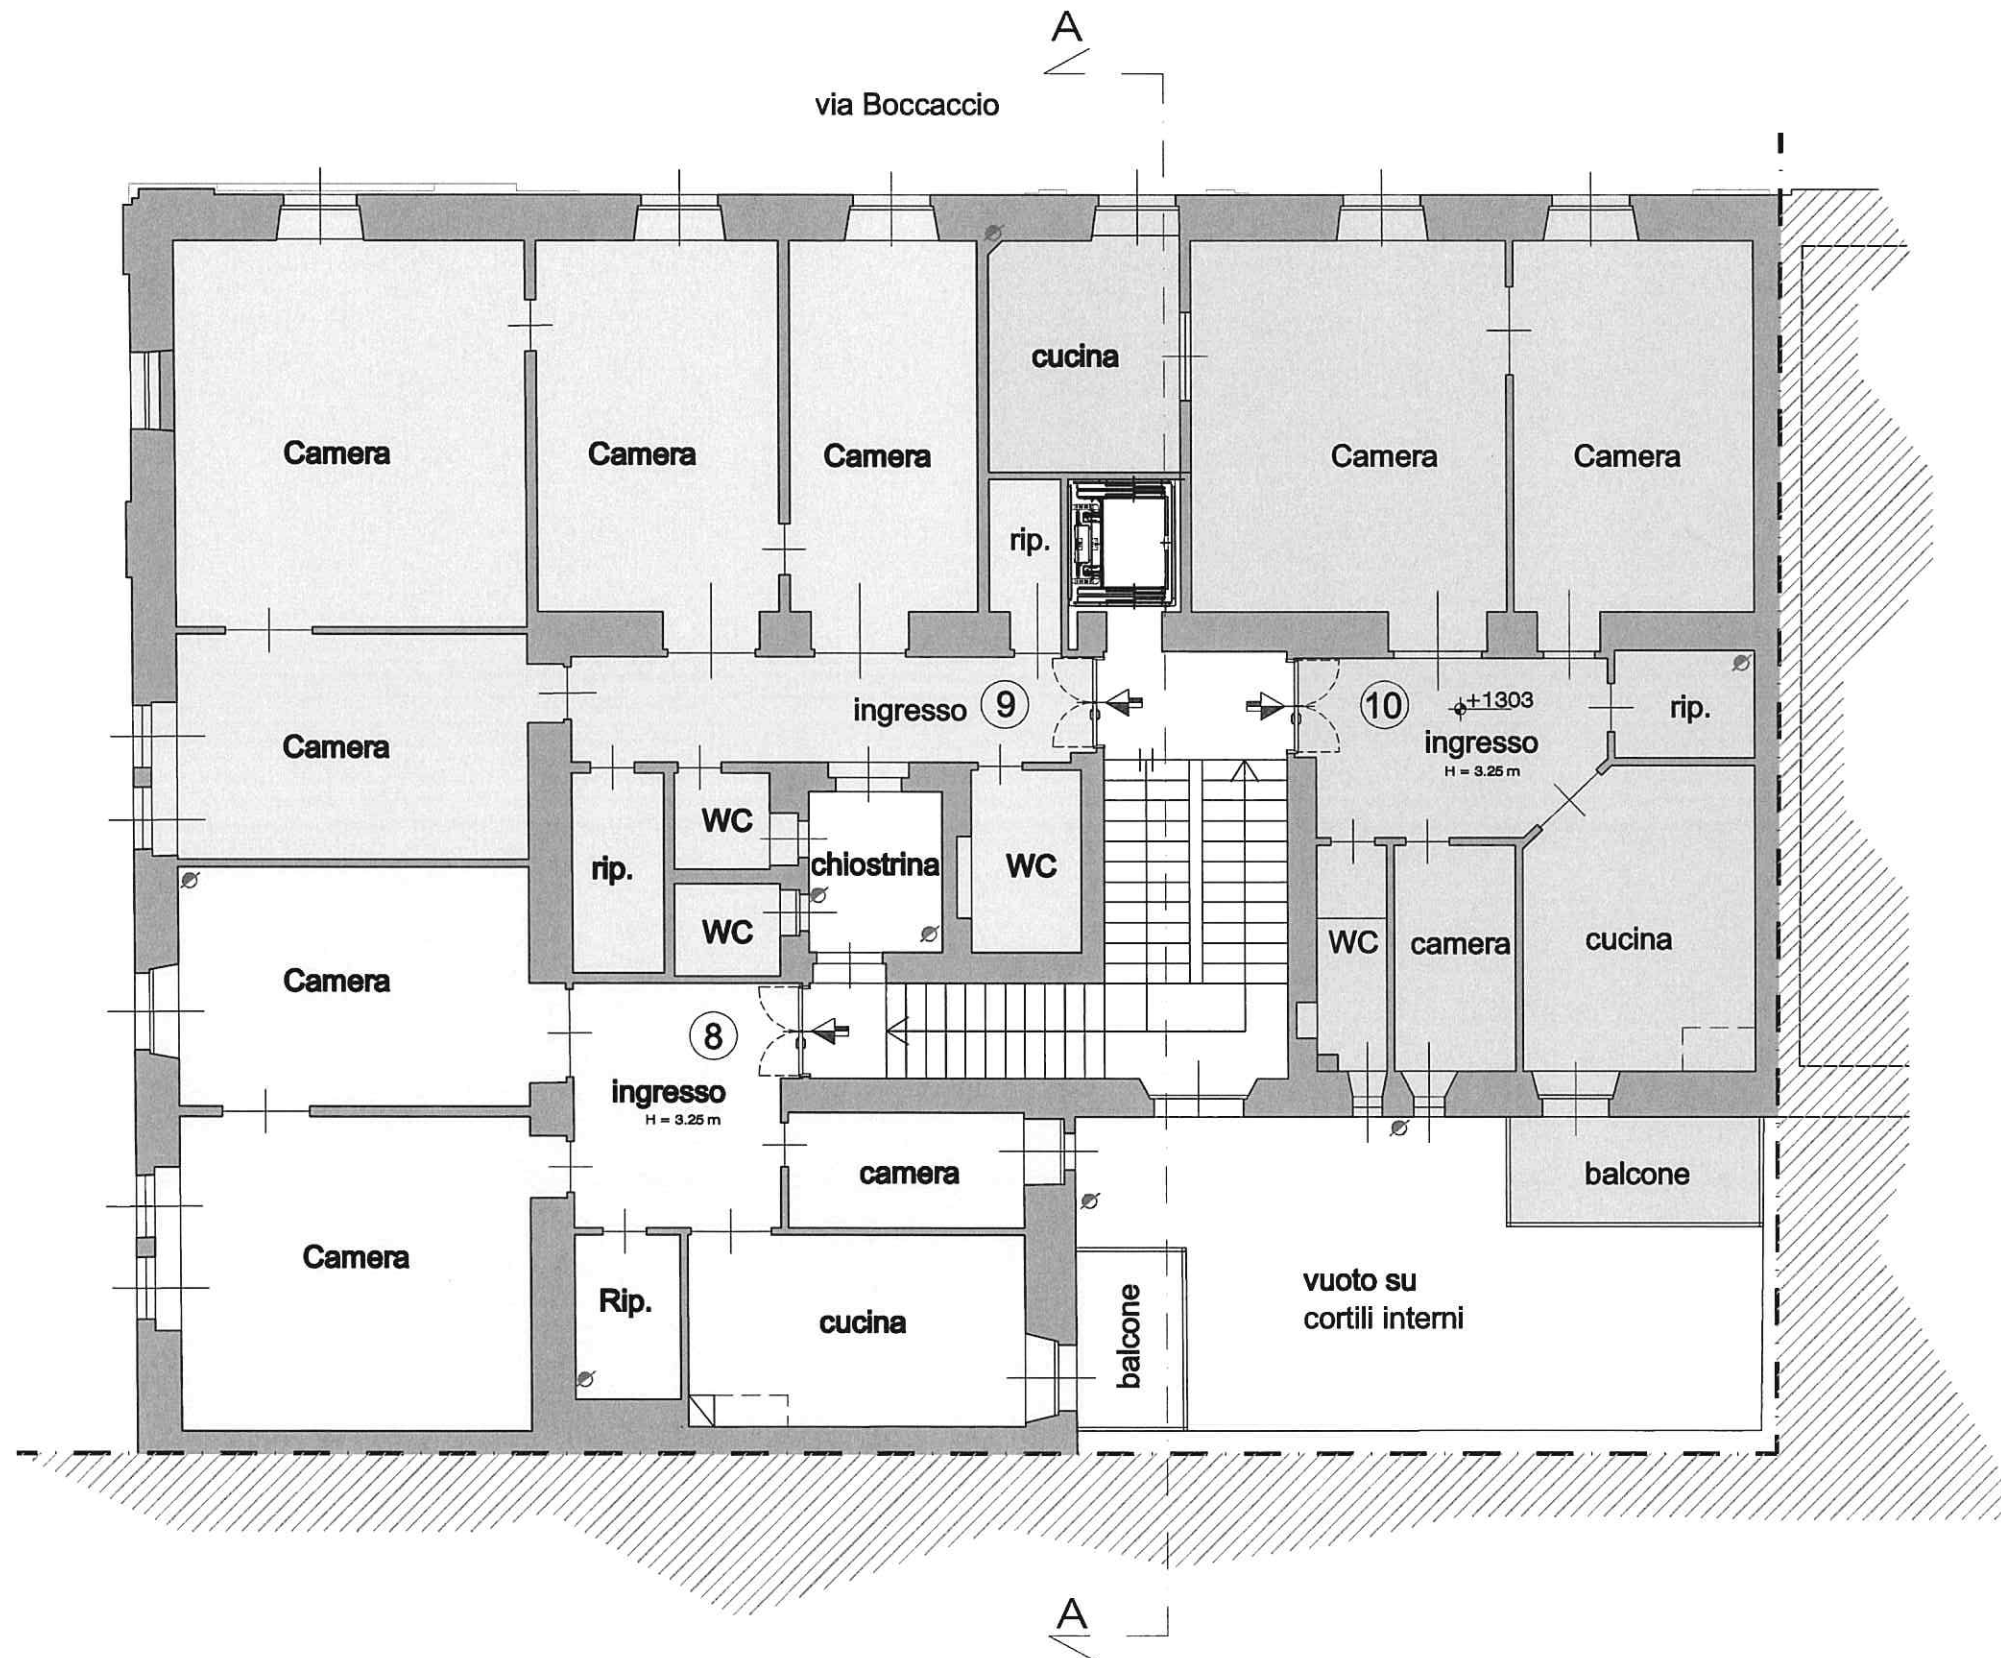

± -25
stazione 100

Città di TRIESTE
PLANIMETRIA Scala 1:100

Via Boccaccio n° 1

PIANTA
PIANO TERRENO

Città di TRIESTE
PLANIMETRIA Scala 1:100

Via Boccaccio n° 1

PIANTA
PIANO AMMEZZATO

Città di TRIESTE
PLANIMETRIA Scala 1:100

Via Boccaccio n° 1

PIANTA
PIANO PRIMO

Città di TRIESTE
PLANIMETRIA Scala 1:100

Via Boccaccio n° 1

PIANTA
PIANO SECONDO

Città di TRIESTE
PLANIMETRIA Scala 1:100

Via Boccaccio n° 1

PIANTA
PIANO TERZO

lato scala del Belvedere

Città di TRIESTE
PLANIMETRIA Scala 1:100

Via Boccaccio n° 1

PIANTA
PIANO QUARTO

Città di TRIESTE
PLANIMETRIA Scala 1:100

Via Boccaccio n° 1

PIANTA
PIANO QUINTO

lato scala del Belvedere

Città di TRIESTE
 PLANIMETRIA Scala 1:100

Via Boccaccio n° 1

PIANTA
 PIANO SESTO
 (MANSARDATO)

lato scala del Belvedere