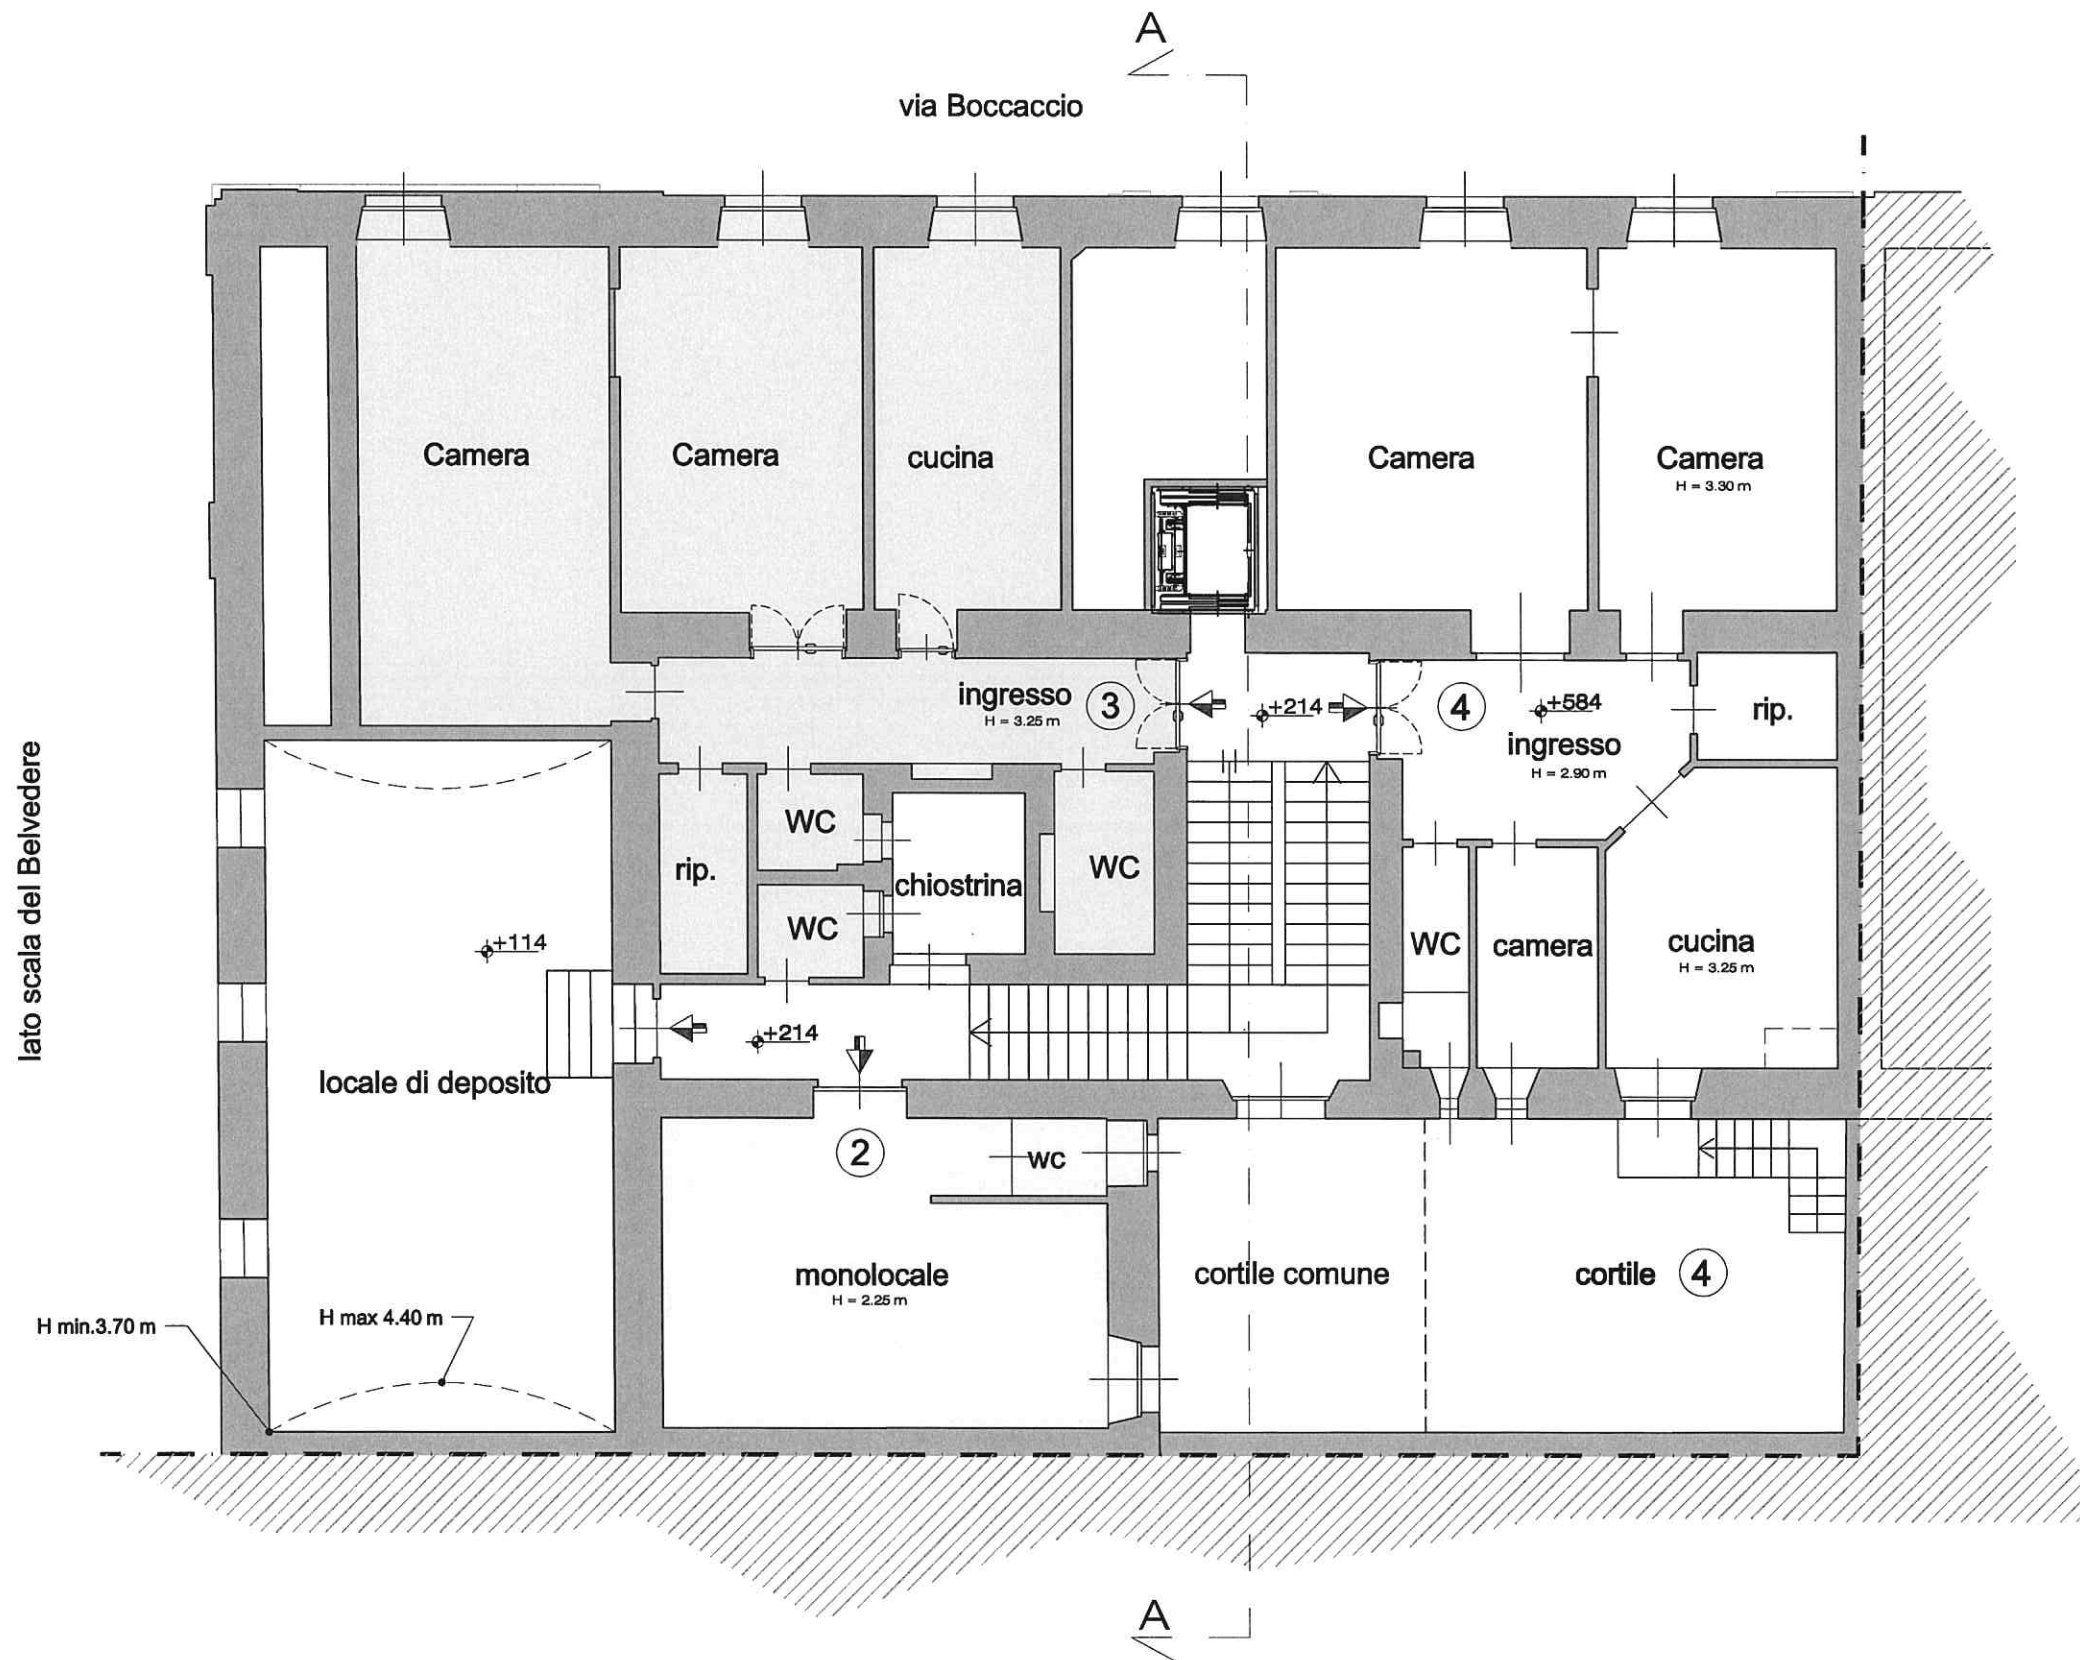

± -25
stazione 100

Città di TRIESTE
PLANIMETRIA Scala 1:100

Via Boccaccio n° 1

PIANTA
PIANO TERRENO

Città di TRIESTE
PLANIMETRIA Scala 1:100

Via Boccaccio n° 1

PIANTA
PIANO AMMEZZATO

Città di TRIESTE
PLANIMETRIA Scala 1:100

Via Boccaccio n° 1

PIANTA
PIANO PRIMO

Città di TRIESTE
PLANIMETRIA Scala 1:100

Via Boccaccio n° 1

PIANTA
PIANO SECONDO

Città di TRIESTE
PLANIMETRIA Scala 1:100

Via Boccaccio n° 1

PIANTA
PIANO TERZO

lato scala del Belvedere

Città di TRIESTE
PLANIMETRIA Scala 1:100

Via Boccaccio n° 1

PIANTA
PIANO QUARTO

Città di TRIESTE
PLANIMETRIA Scala 1:100

Via Boccaccio n° 1

PIANTA
PIANO QUINTO

lato scala del Belvedere

Città di TRIESTE
 PLANIMETRIA Scala 1:100

Via Boccaccio n° 1

PIANTA
 PIANO SESTO
 (MANSARDATO)

lato scala del Belvedere