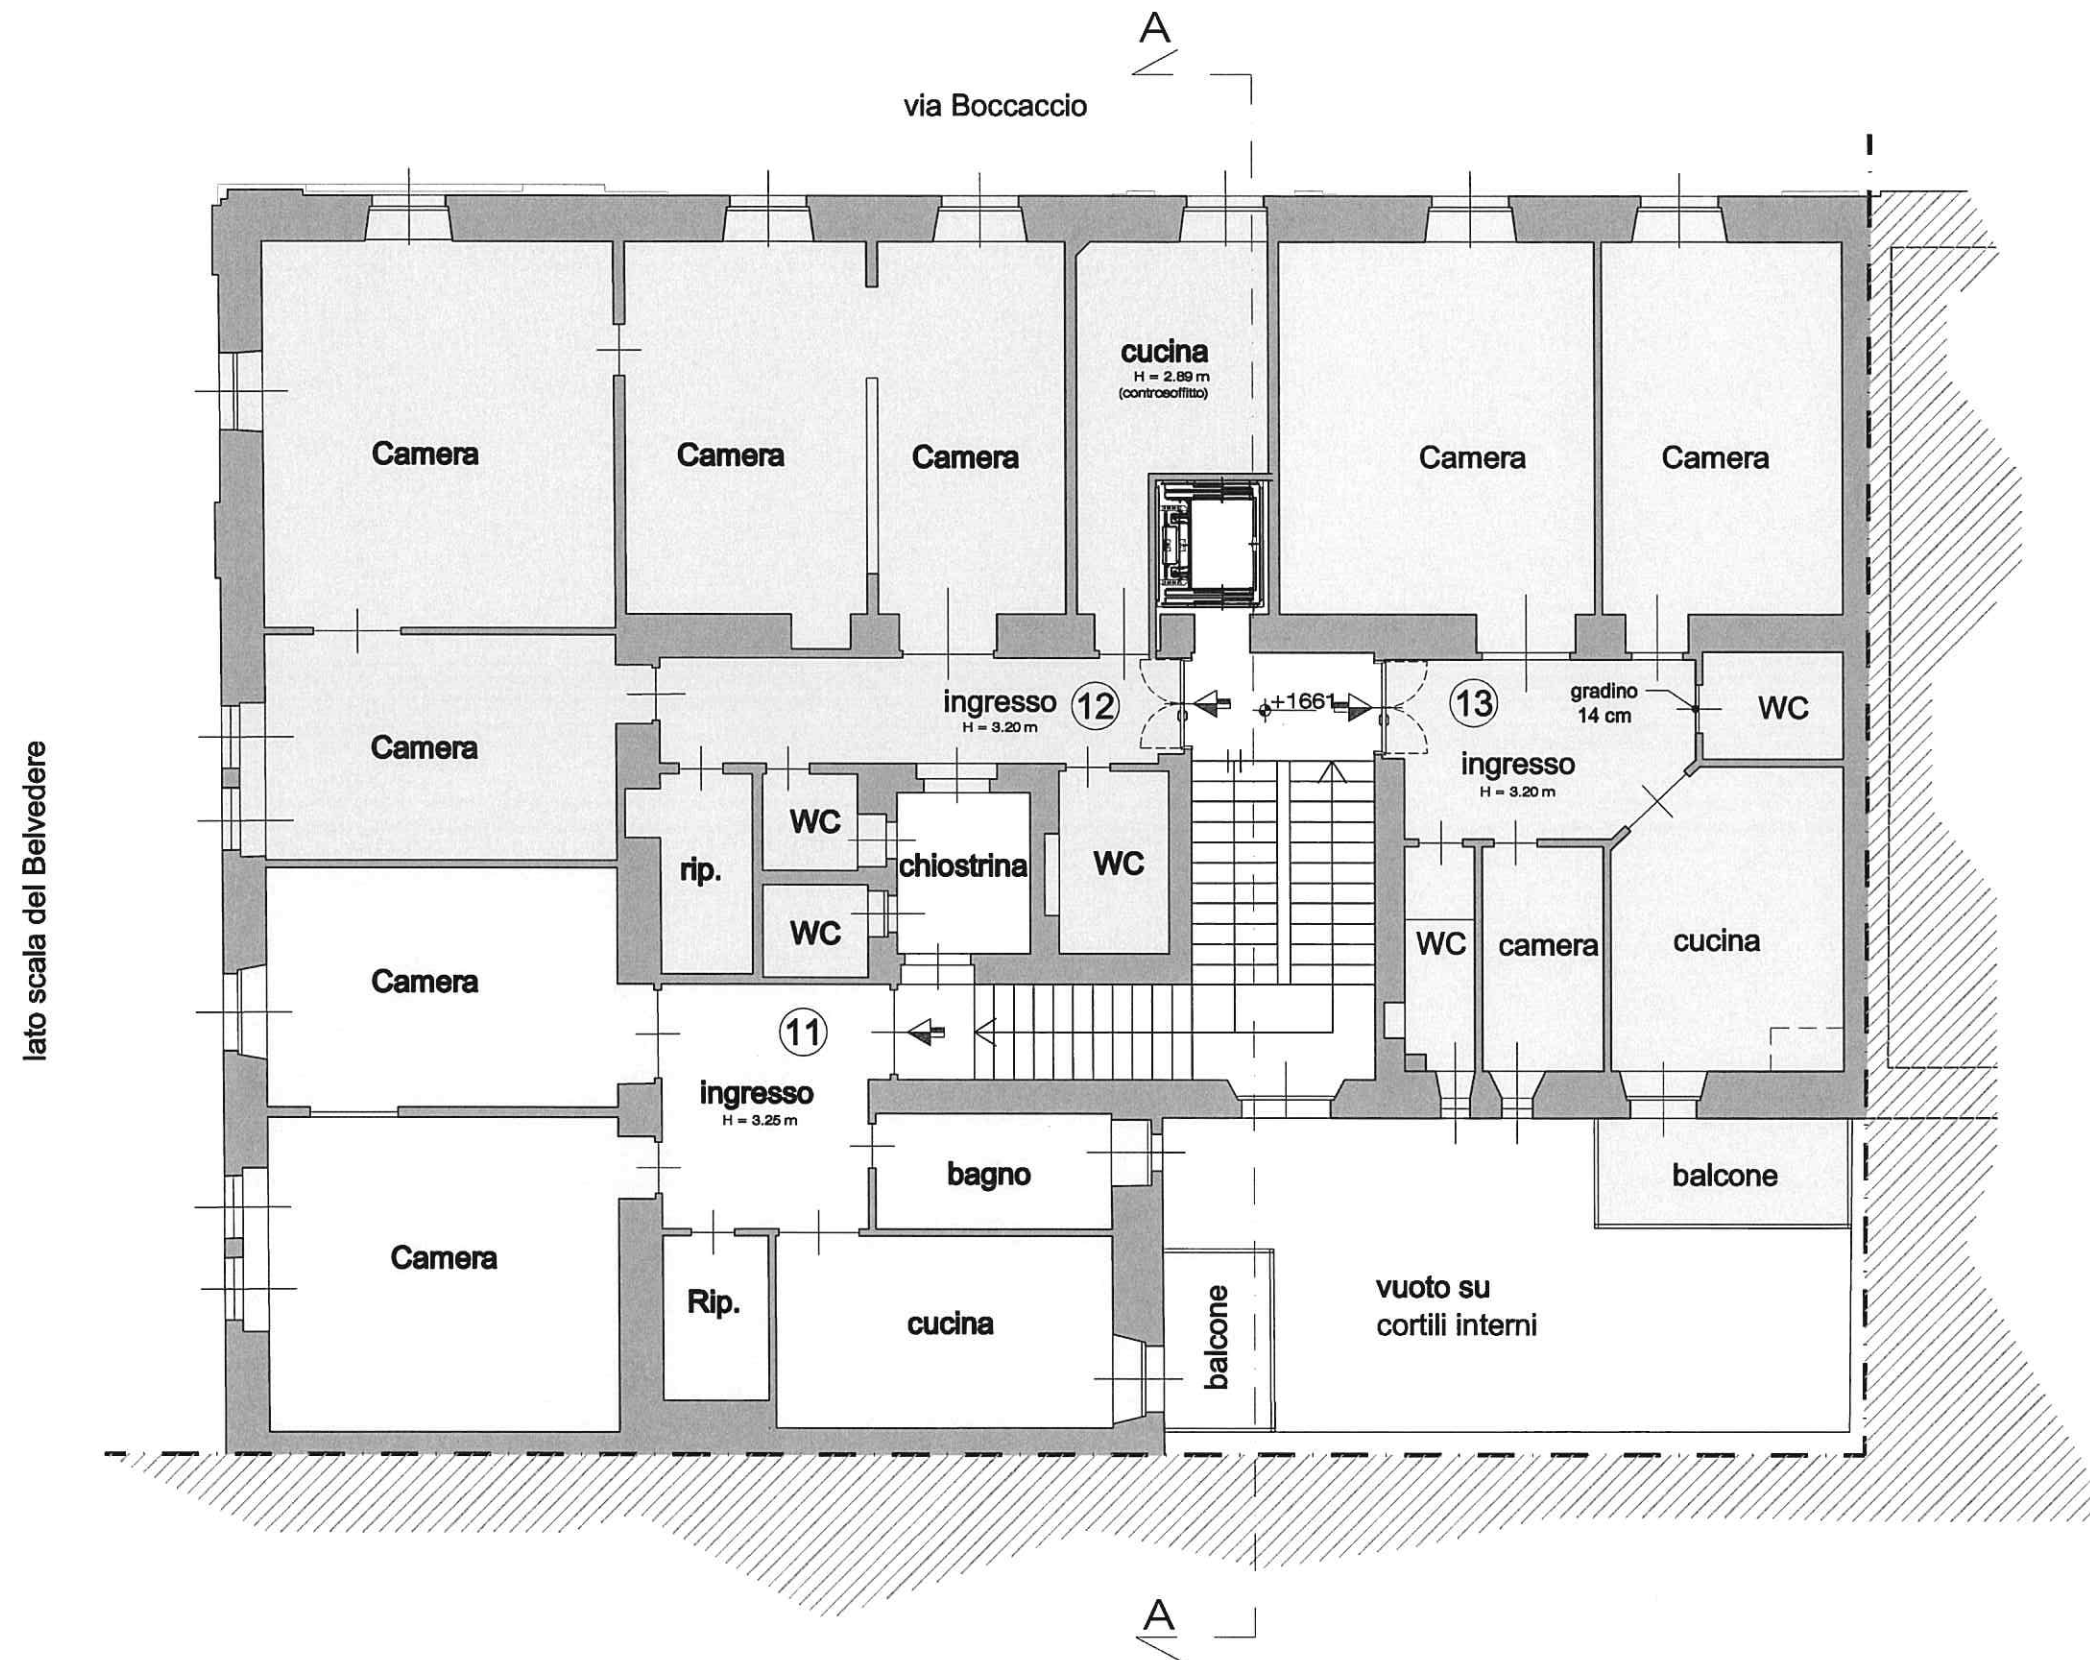

± -25
stazione 100

Città di TRIESTE
PLANIMETRIA Scala 1:100

Via Boccaccio n° 1

PIANTA
PIANO TERRENO

Città di TRIESTE
PLANIMETRIA Scala 1:100

Via Boccaccio n° 1

PIANTA
PIANO AMMEZZATO

Città di TRIESTE
PLANIMETRIA Scala 1:100

Via Boccaccio n° 1

PIANTA
PIANO PRIMO

Città di TRIESTE
PLANIMETRIA Scala 1:100

Via Boccaccio n° 1

PIANTA
PIANO SECONDO

Città di TRIESTE
PLANIMETRIA Scala 1:100

Via Boccaccio n° 1

PIANTA
PIANO TERZO

lato scala del Belvedere

Città di TRIESTE
PLANIMETRIA Scala 1:100

Via Boccaccio n° 1

PIANTA
PIANO QUARTO

Città di TRIESTE
PLANIMETRIA Scala 1:100

Via Boccaccio n° 1

PIANTA
PIANO QUINTO

lato scala del Belvedere

Città di TRIESTE
 PLANIMETRIA Scala 1:100

Via Boccaccio n° 1

PIANTA
 PIANO SESTO
 (MANSARDATO)

lato scala del Belvedere