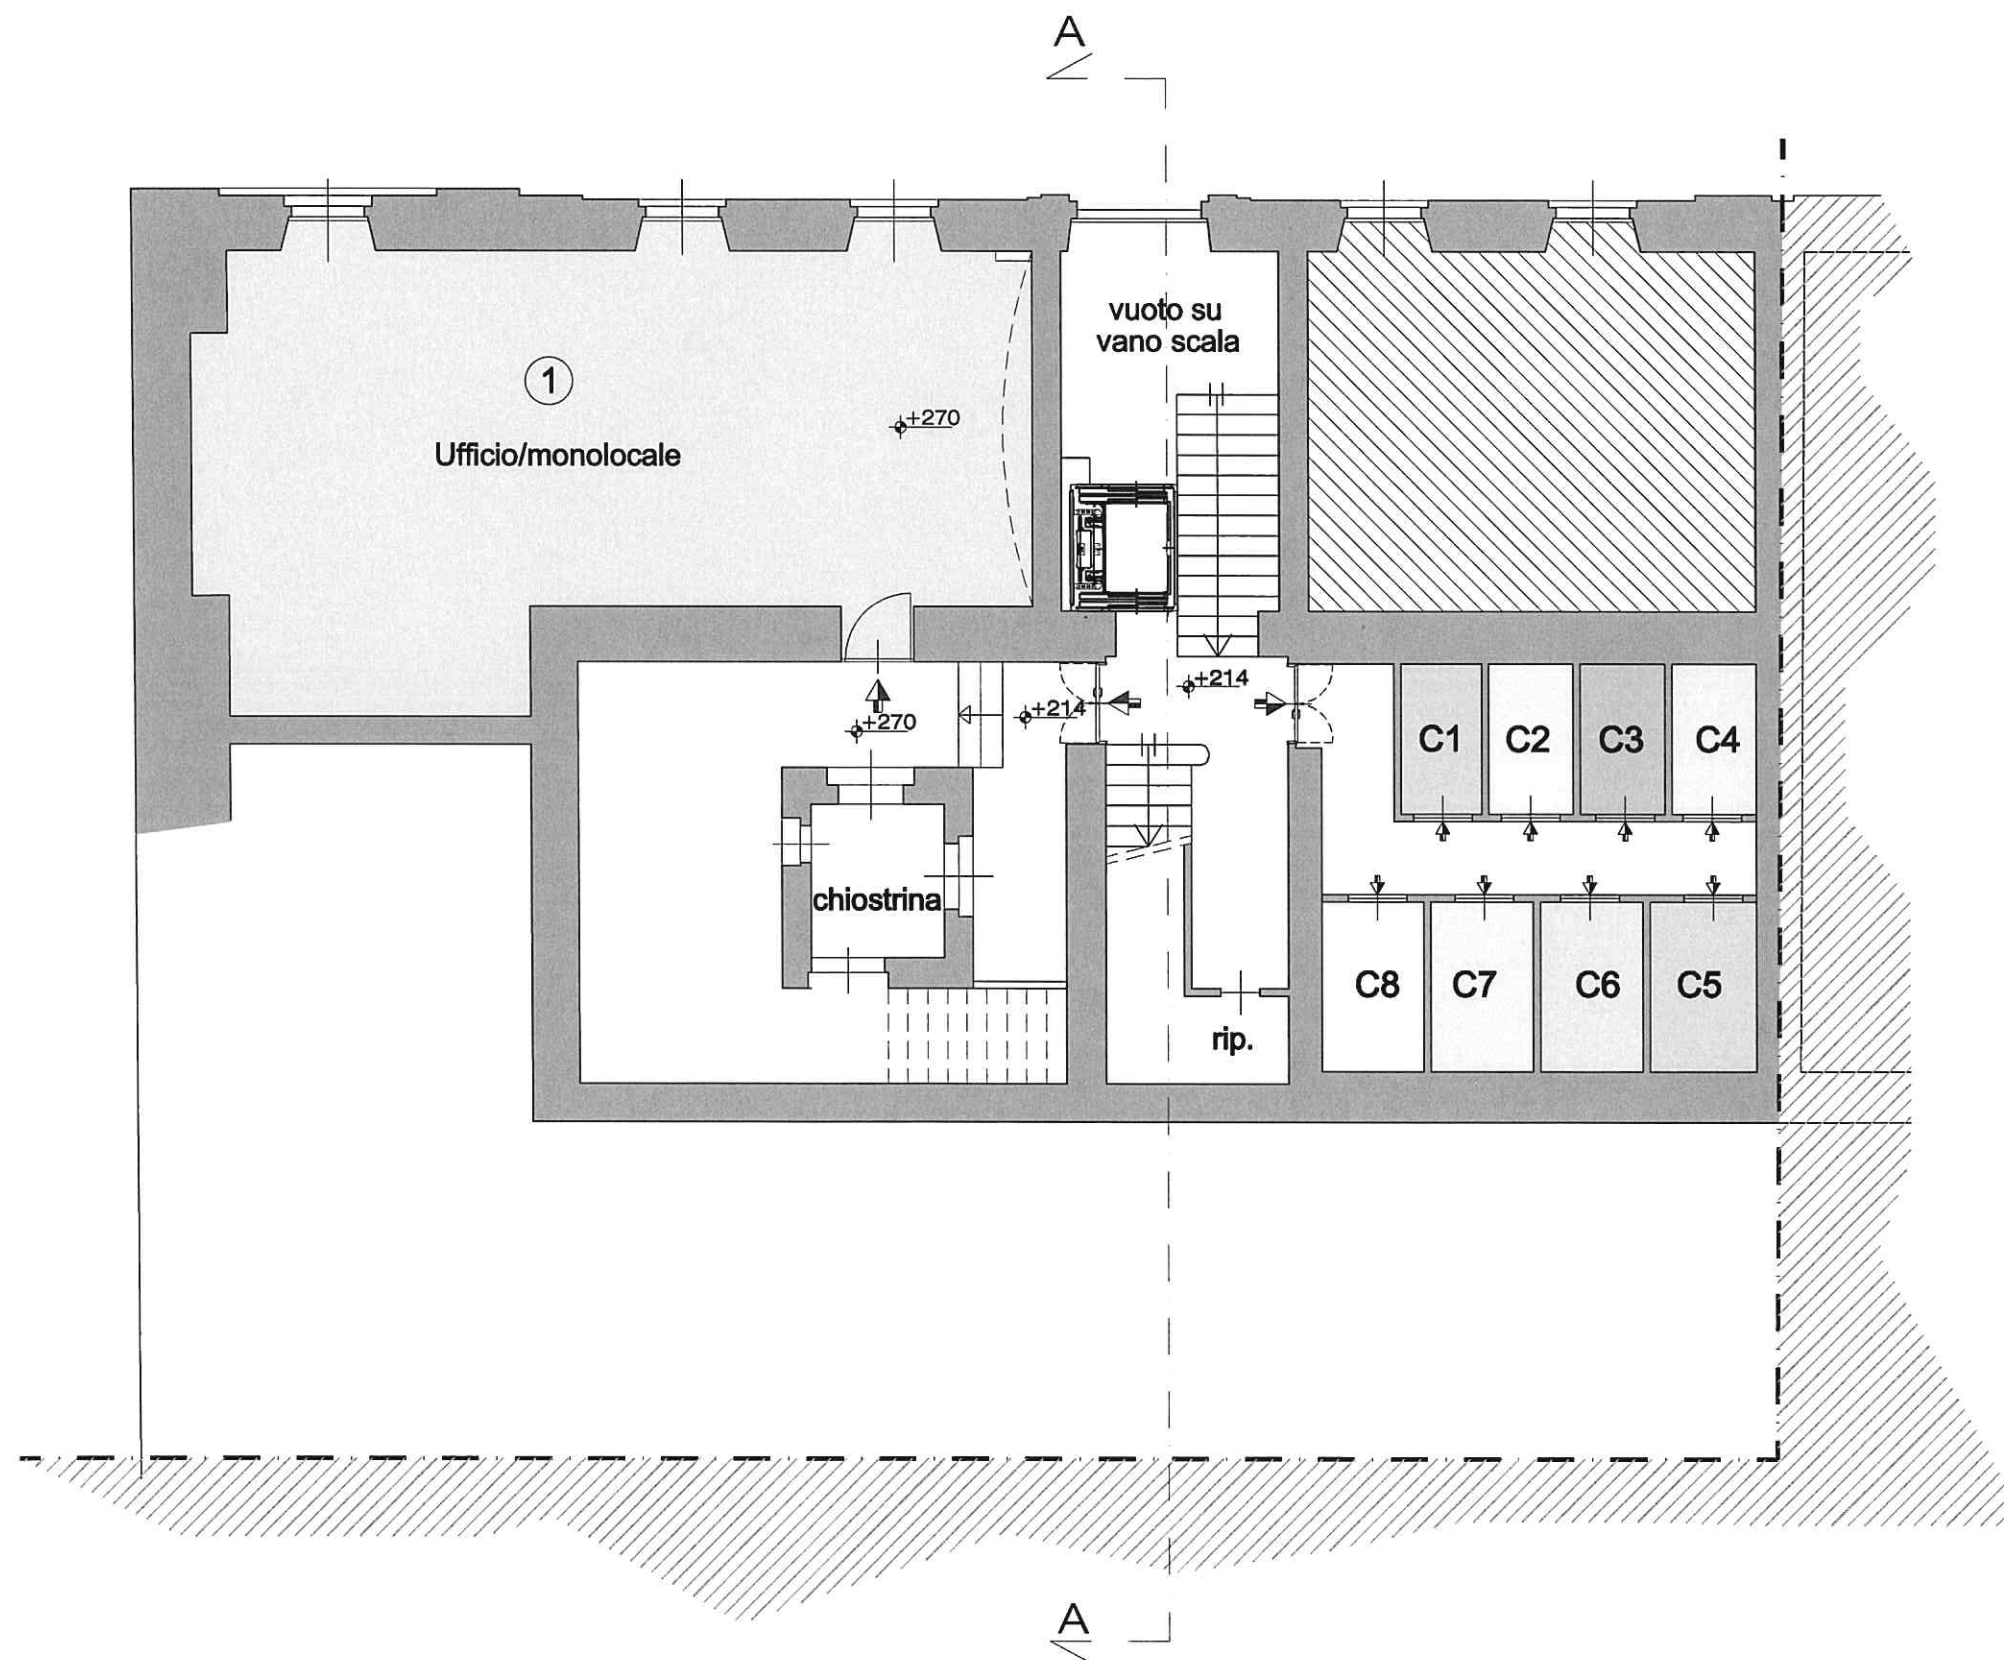

± -25
stazione 100

Città di TRIESTE
PLANIMETRIA Scala 1:100

Via Boccaccio n° 1

PIANTA
PIANO TERRENO

Città di TRIESTE
PLANIMETRIA Scala 1:100

Via Boccaccio n° 1

PIANTA
PIANO AMMEZZATO

Città di TRIESTE
PLANIMETRIA Scala 1:100

Via Boccaccio n° 1

PIANTA
PIANO PRIMO

Città di TRIESTE
PLANIMETRIA Scala 1:100

Via Boccaccio n° 1

PIANTA
PIANO SECONDO

Città di TRIESTE
PLANIMETRIA Scala 1:100

Via Boccaccio n° 1

PIANTA
PIANO TERZO

lato scala del Belvedere

Città di TRIESTE
PLANIMETRIA Scala 1:100

Via Boccaccio n° 1

PIANTA
PIANO QUARTO

Città di TRIESTE
PLANIMETRIA Scala 1:100

Via Boccaccio n° 1

PIANTA
PIANO QUINTO

lato scala del Belvedere

Città di TRIESTE
 PLANIMETRIA Scala 1:100

Via Boccaccio n° 1

PIANTA
 PIANO SESTO
 (MANSARDATO)

lato scala del Belvedere