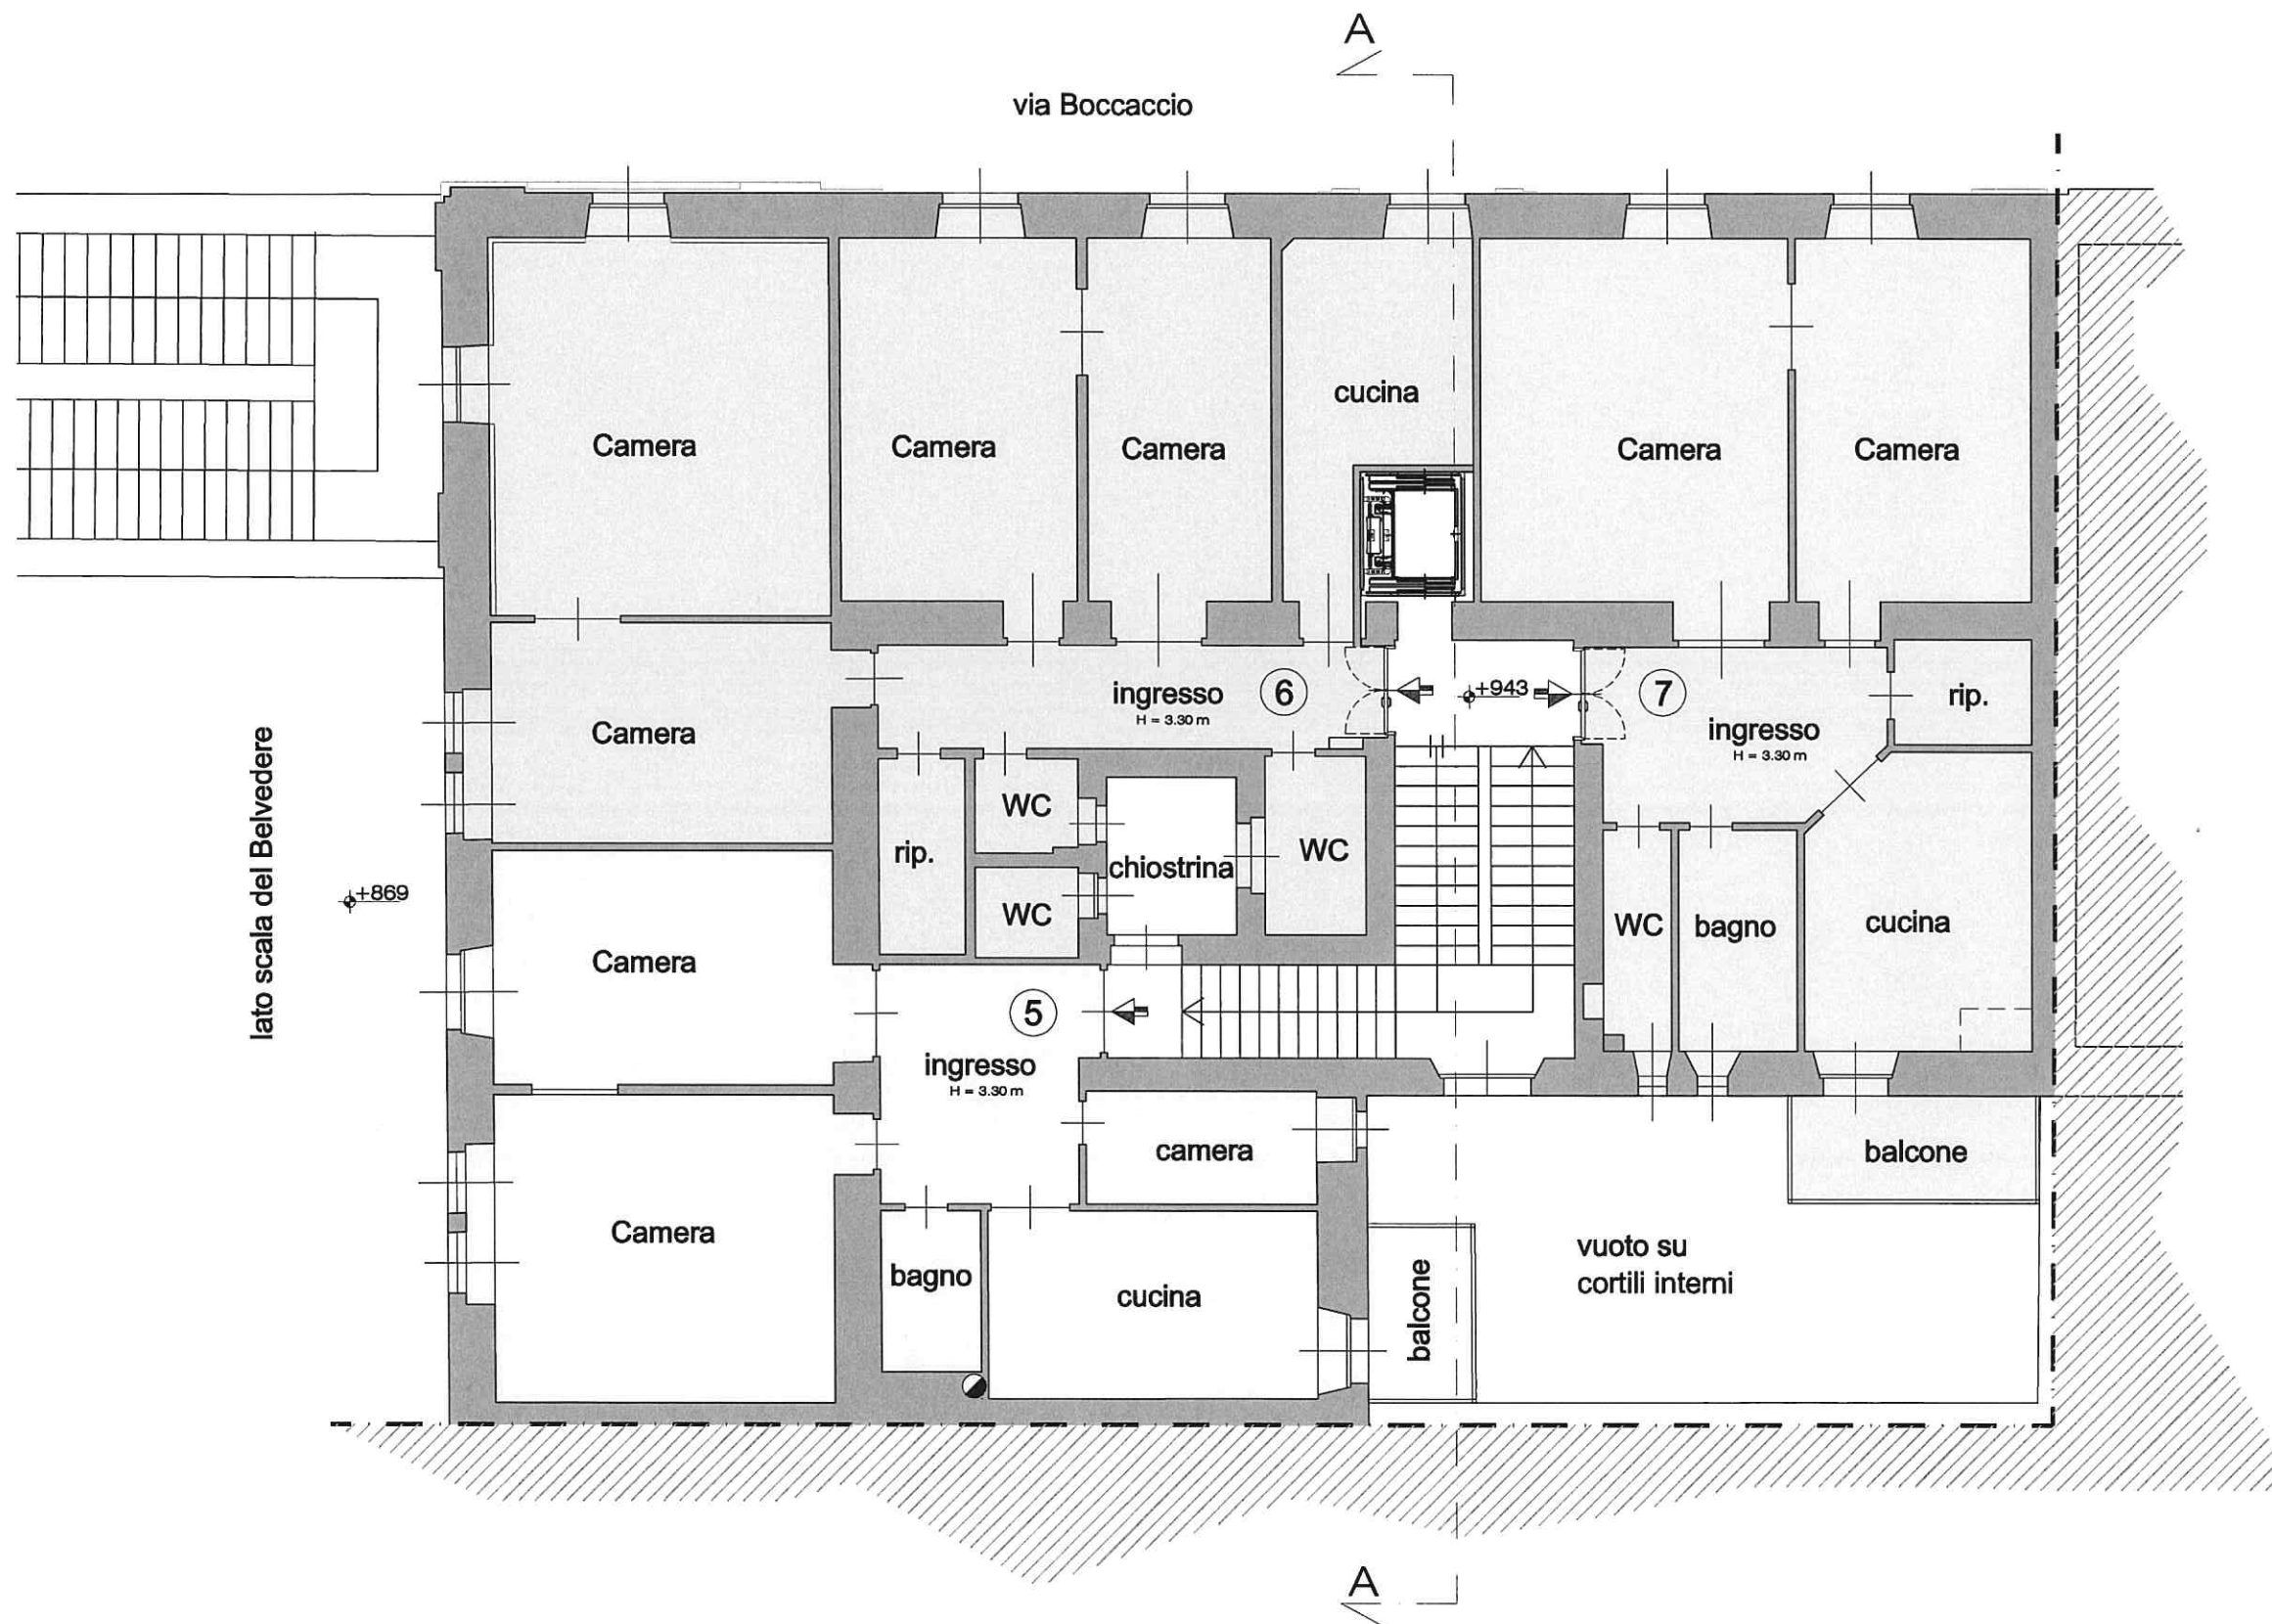

± -25
stazione 100

Città di TRIESTE
PLANIMETRIA Scala 1:100

Via Boccaccio n° 1

PIANTA
PIANO TERRENO

Città di TRIESTE
PLANIMETRIA Scala 1:100

Via Boccaccio n° 1

PIANTA
PIANO AMMEZZATO

Città di TRIESTE
PLANIMETRIA Scala 1:100

Via Boccaccio n° 1

PIANTA
PIANO PRIMO

Città di TRIESTE
PLANIMETRIA Scala 1:100

Via Boccaccio n° 1

PIANTA
PIANO SECONDO

Città di TRIESTE
PLANIMETRIA Scala 1:100

Via Boccaccio n° 1

PIANTA
PIANO TERZO

lato scala del Belvedere

Città di TRIESTE
PLANIMETRIA Scala 1:100

Via Boccaccio n° 1

PIANTA
PIANO QUARTO

Città di TRIESTE
PLANIMETRIA Scala 1:100

Via Boccaccio n° 1

PIANTA
PIANO QUINTO

lato scala del Belvedere

Città di TRIESTE
 PLANIMETRIA Scala 1:100

Via Boccaccio n° 1

PIANTA
 PIANO SESTO
 (MANSARDATO)

lato scala del Belvedere